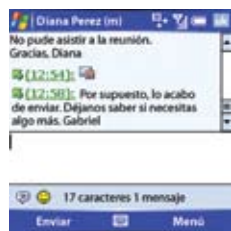

Mensajes enlazados SMS/MMS
La vista estilo “chat” te permite seguir la secuencia de las conversaciones